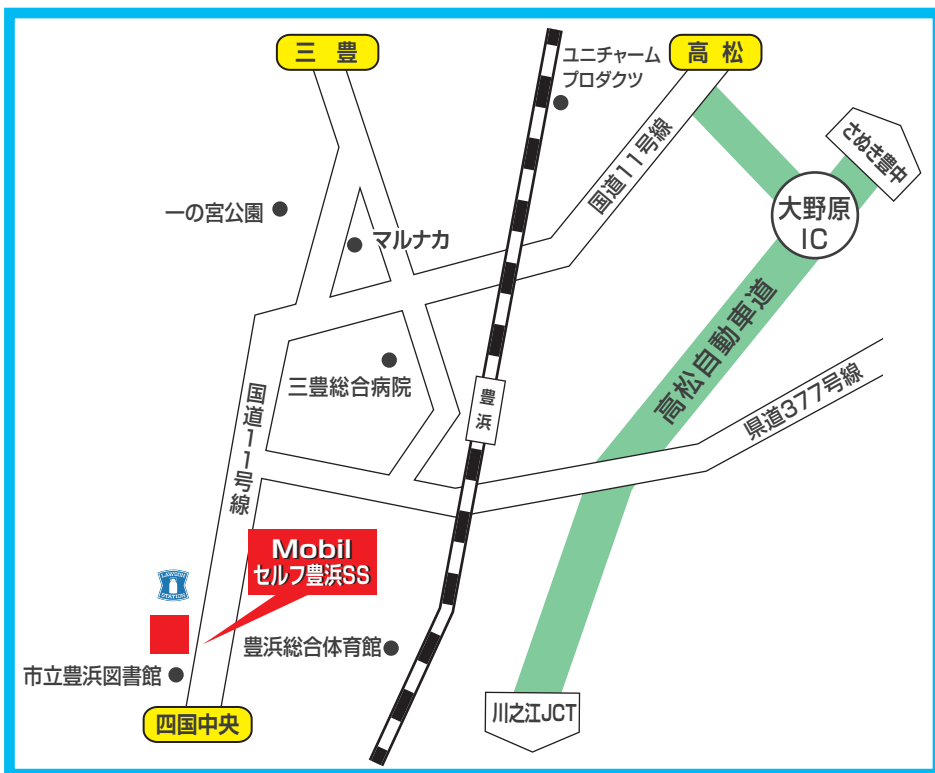

株式会社 吉田石油店

大野原インターより西へ約2km(国道11号線沿い)

# セルフ豊浜SS

平成28年11月1日(火) 10時~

# OPEN!!!

セルフ  
サービス

<Mobil セルフ豊浜SS営業時間> 6:00~23:00